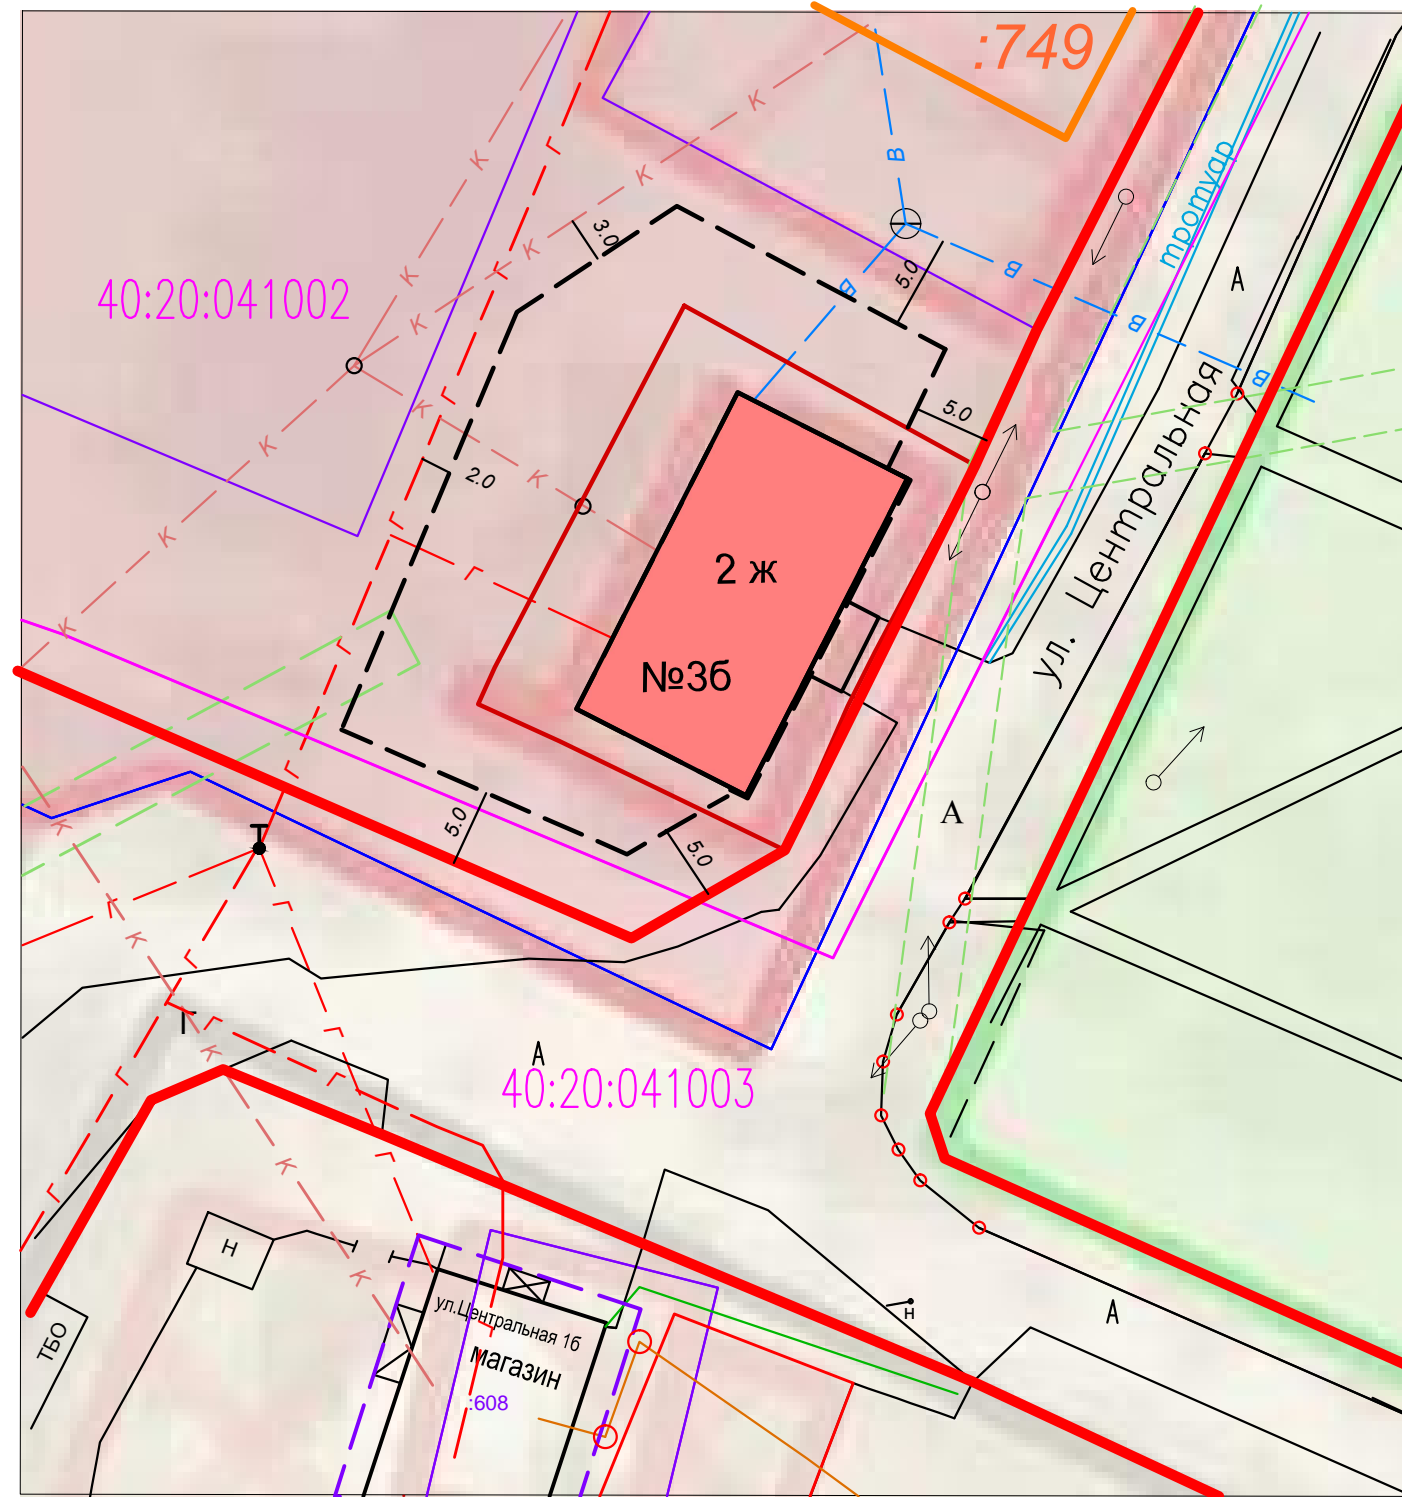

ПЛАН КРАСНЫХ ЛИНИЙ. МАСШТАБ 1:500

Условные обозначения

- 40:20:112901 Номер кадастрового квартала
- Граница кадастрового квартала
- Границы образуемого земельного участка для индивидуального жилого дома
- Границы земельных участков, сведения о которых содержатся в ГКН
- Зона ОД
- Охранная зона ЛЭП 0.4 кВ
- Индивидуальный жилой дом по ул. Центральная д. 36
- Дороги, проезды
- В — Водопровод
- К — Канализация
- ВЛ 0.4 кВ
- Г — Газопровод низкого давления
- Красная линия- граница земель общего пользования
- Линия регулирования застройки
- Границы участка с КН 40:20:041002:109
- Обследуемое административное здание

						Калужская область, Тарусский район, с. Лопатино, д. 36			
						Застройщик : ООО Тарусская птицефабрика			
Изм.	Кол.уч	Лист	док.	Подпись	Дата	Объект : индивидуальный жилой дом	Стадия	Лист	Листов
Руководитель				Потемкина М.А.		План красных линий Масштаб 1:500	ООО "АПБ"		
ГИП				Шаршуква О.					
ГАП				Новикова В.П.					
Разработал				Новикова В.П.					